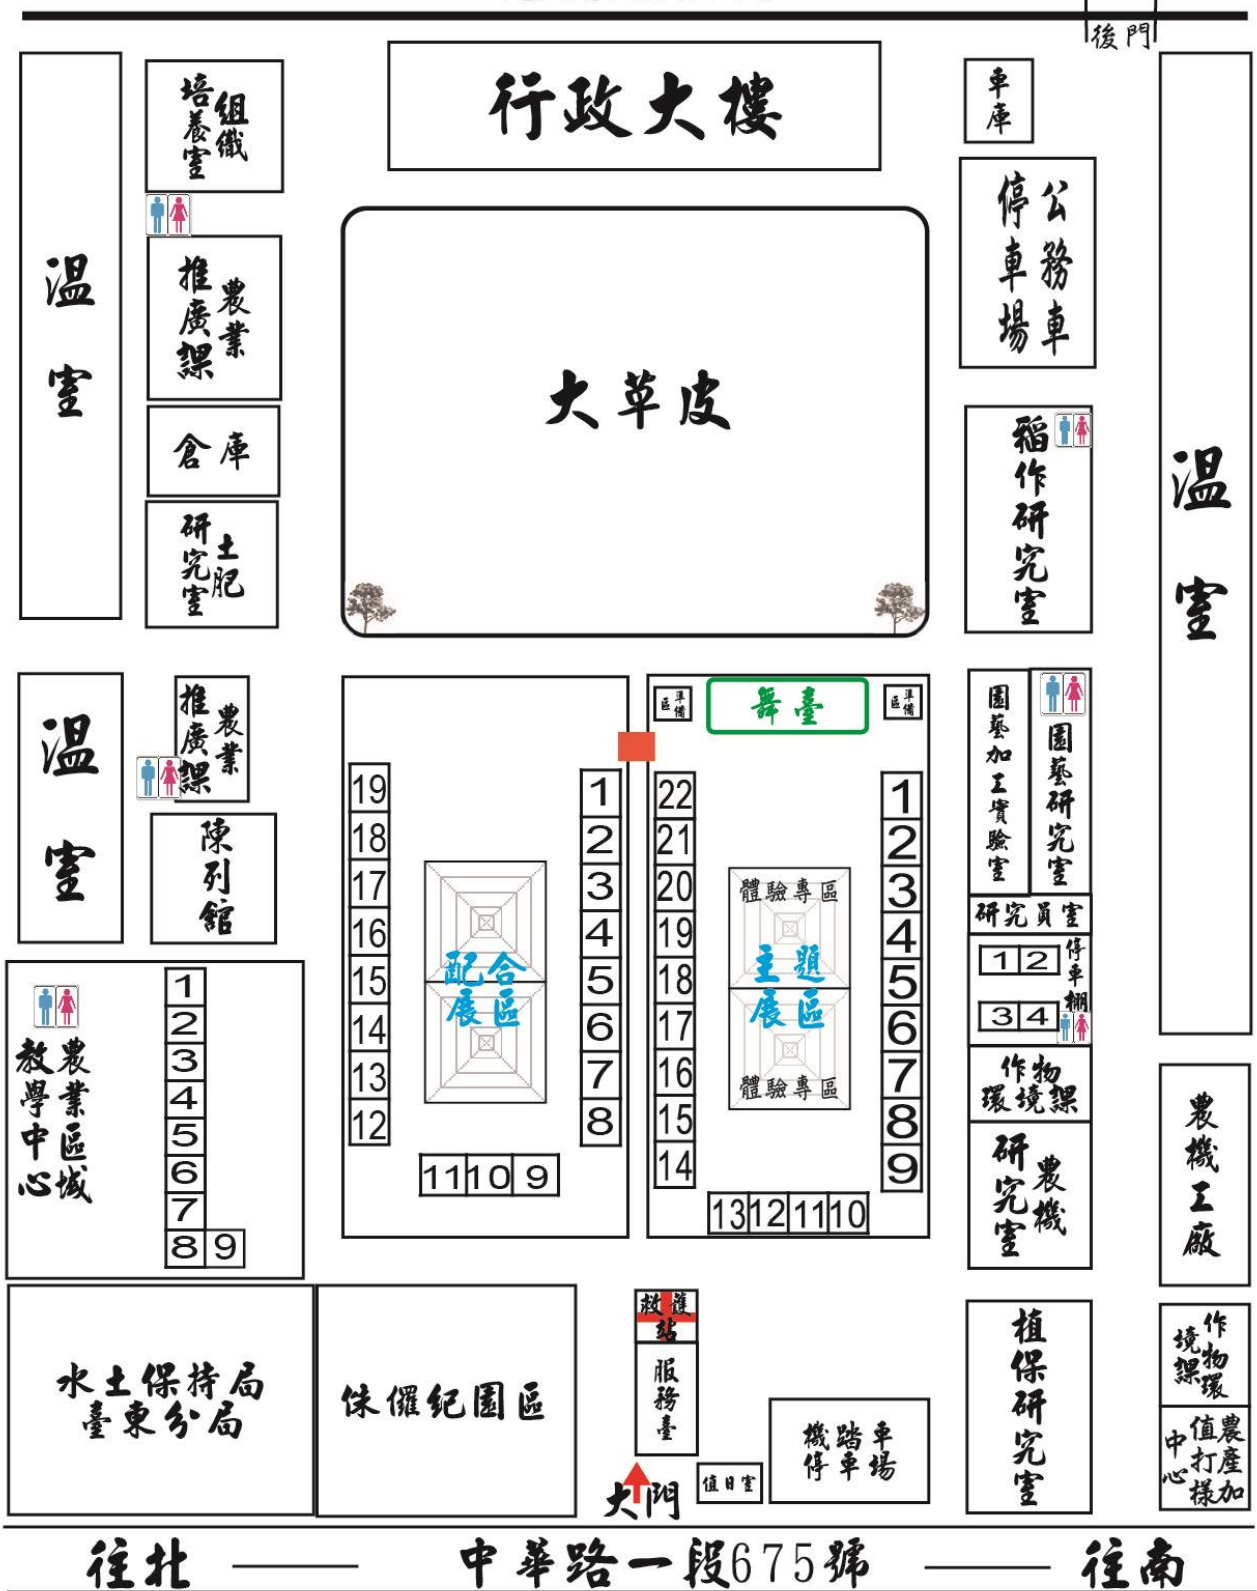

109 年度開放日攤位配置圖

109 年度「2020 農要有你」開放日活動

活動配置圖

往北 ——— 中華路一段675號 ——— 往南

## 109 年度開放日攤位規劃表

### 一、作物環境課前曬穀場(主題展區)

編號	單位	編號	單位	編號	單位
1-2	作物改良課	3-4	作物環境課	5	斑鳩分場
6	農業推廣課	7	農委會政風室	8	百大青農-張簡裕峰
9	百大青農-陳素玲	10	百大青農-劉庭琇	11	百大青農-李奇軍
12	百大青農-張峰誠	13	百大青農-陳祥介	14	百大青農-王婉璇
15	百大青農-余典	16	百大青農-廖家助	17	百大青農-呂宏文
18	百大青農-林俊維	19	百大青農-林張凱耀	20	大王國小
21	錦屏國小	22	鹿野國中		

### 三、農機研究室旁停車棚(配合展區)

編號	單位	編號	單位	編號	單位
1-2	畜產試驗所 臺東種畜繁殖場	3-4	水產試驗所東部 海洋生物研究中心		